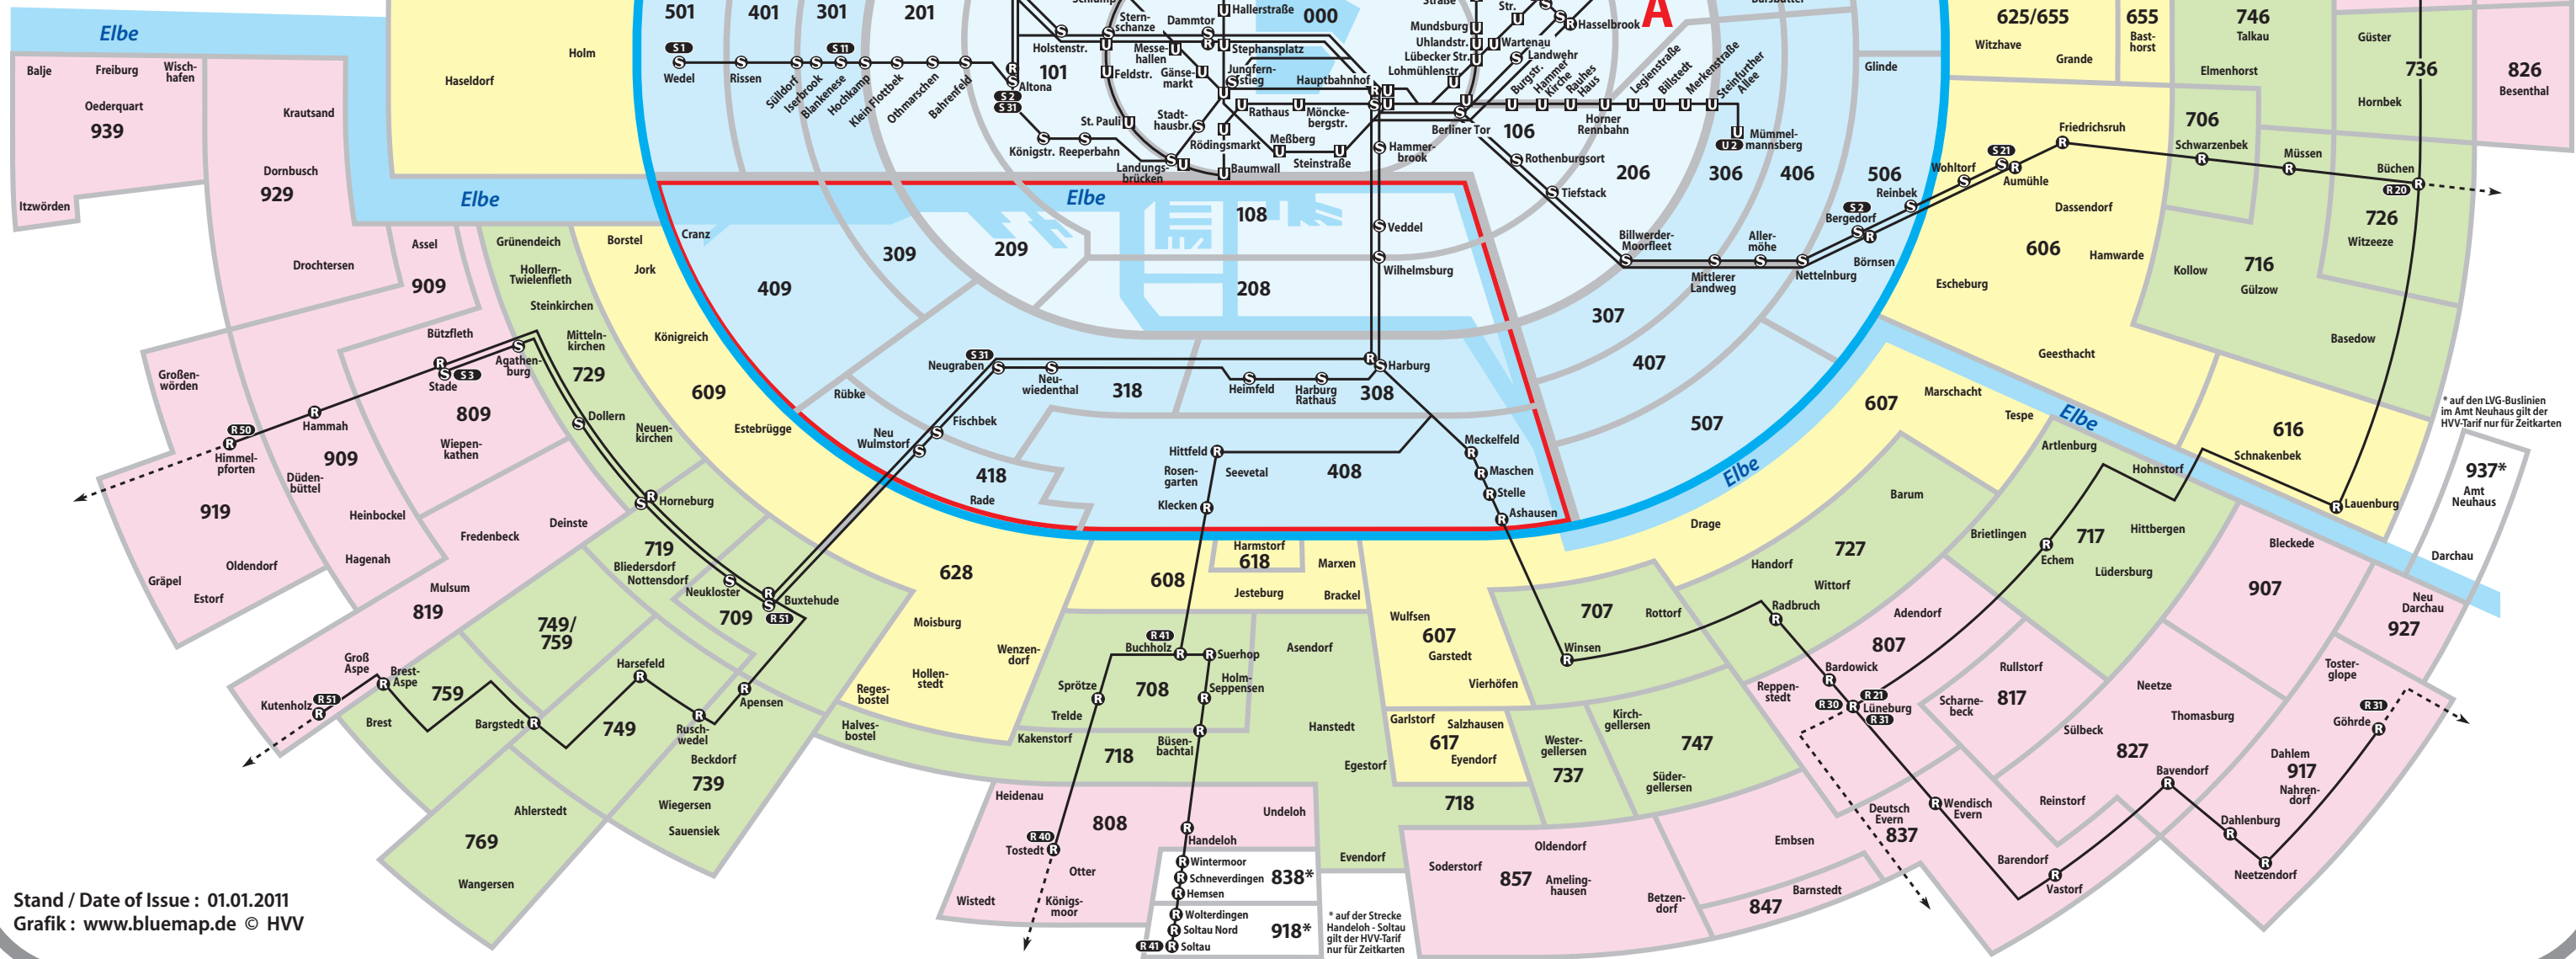

Zeichenerklärung / Key to signs

- **C** Bezeichnung der Tarifringe
  Description of fare rings
- **204** Nr. der Tarifzone
  Number of fare zones
- Tarifzongrenzen
  Fare zone boundaries
- Tarifzongrenze und Grenze des Großbereichs Hamburg
  Fare zone boundary and boundary of Greater Hamburg Area
- **U** Schnellbahnverkehr
  Rapid Transit Rail (U/S/A-Bahn)
- **S**
- **A**
- **R** Regionalverkehr
  Regional Rail
- Geltungsraum des Area of **City-Ticket** Hamburg
- Geltungsraum des Area of **City-Ticket** Hamburg-Harburg