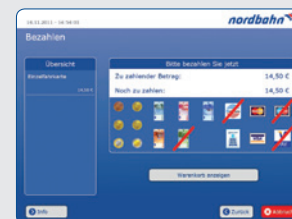

Flexibel bezahlen

Sie haben die Wahl zwischen Bargeld, giro-, Kredit- und Geldkarte. Der Automat zeigt die jeweils möglichen Zahlungsweisen.