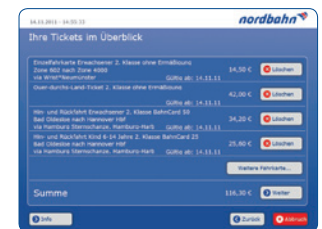

Hier finden Sie die nordbahn-Automaten:

- In allen Zügen der nordbahn
- An den Haltepunkten:
 - Bad Oldesloe
 - Bad Segeberg
 - Heide
 - Büsum

Sie suchen Informationen rund um die Themen Tarif, Fahrpläne, Fundsachen und Serviceangebote, haben Fragen, Anregungen oder Kritik? Dann melden Sie sich gerne bei uns.

Der Startbildschirm

Mit dem Einstieg über die Start/Ziel-Wahl bekommen Sie schnell die für Ihre Verbindung gültigen Fahrkarten angeboten.

Wissen Sie bereits, welches Ticket (Einzel-, Zeitkarte, Pauschalticket) Sie benötigen? Dann ist hier der richtige Einstieg.

Der schnellste Weg zum Schleswig-Holstein-Ticket.

Sie kennen sich bereits gut mit dem Verbundtarif aus? Dann gelangen Sie über diese Verbundmaske am schnellsten zu Ihrem Ticket.

Direkt zur Fahrkarte

Nach Auswahl Ihrer Verbindung und Fahrkarte kommen Sie mit dem Button „Direkt zur Fahrkarte“ unmittelbar in die Bezahlmaske. Möchten Sie z.B. die Personenanzahl oder Rabattierungen ändern, dann gehen Sie mit „Weiter“ zu den Auswahlmöglichkeiten.

Verbundmaske

Diese Maske bietet die Möglichkeit des Schnellkaufs und der Fahrkartenauswahl durch Zieleingabe und erscheint in der Maske des jeweils gültigen Tarifs (HVV- oder SH-Tarif).

Warenkorb

Sie haben die Möglichkeit, mehrere Fahrkarten gleichzeitig zu kaufen. Hierzu einfach den Warenkorb anzeigen lassen und so Tickets hinzufügen oder entfernen.