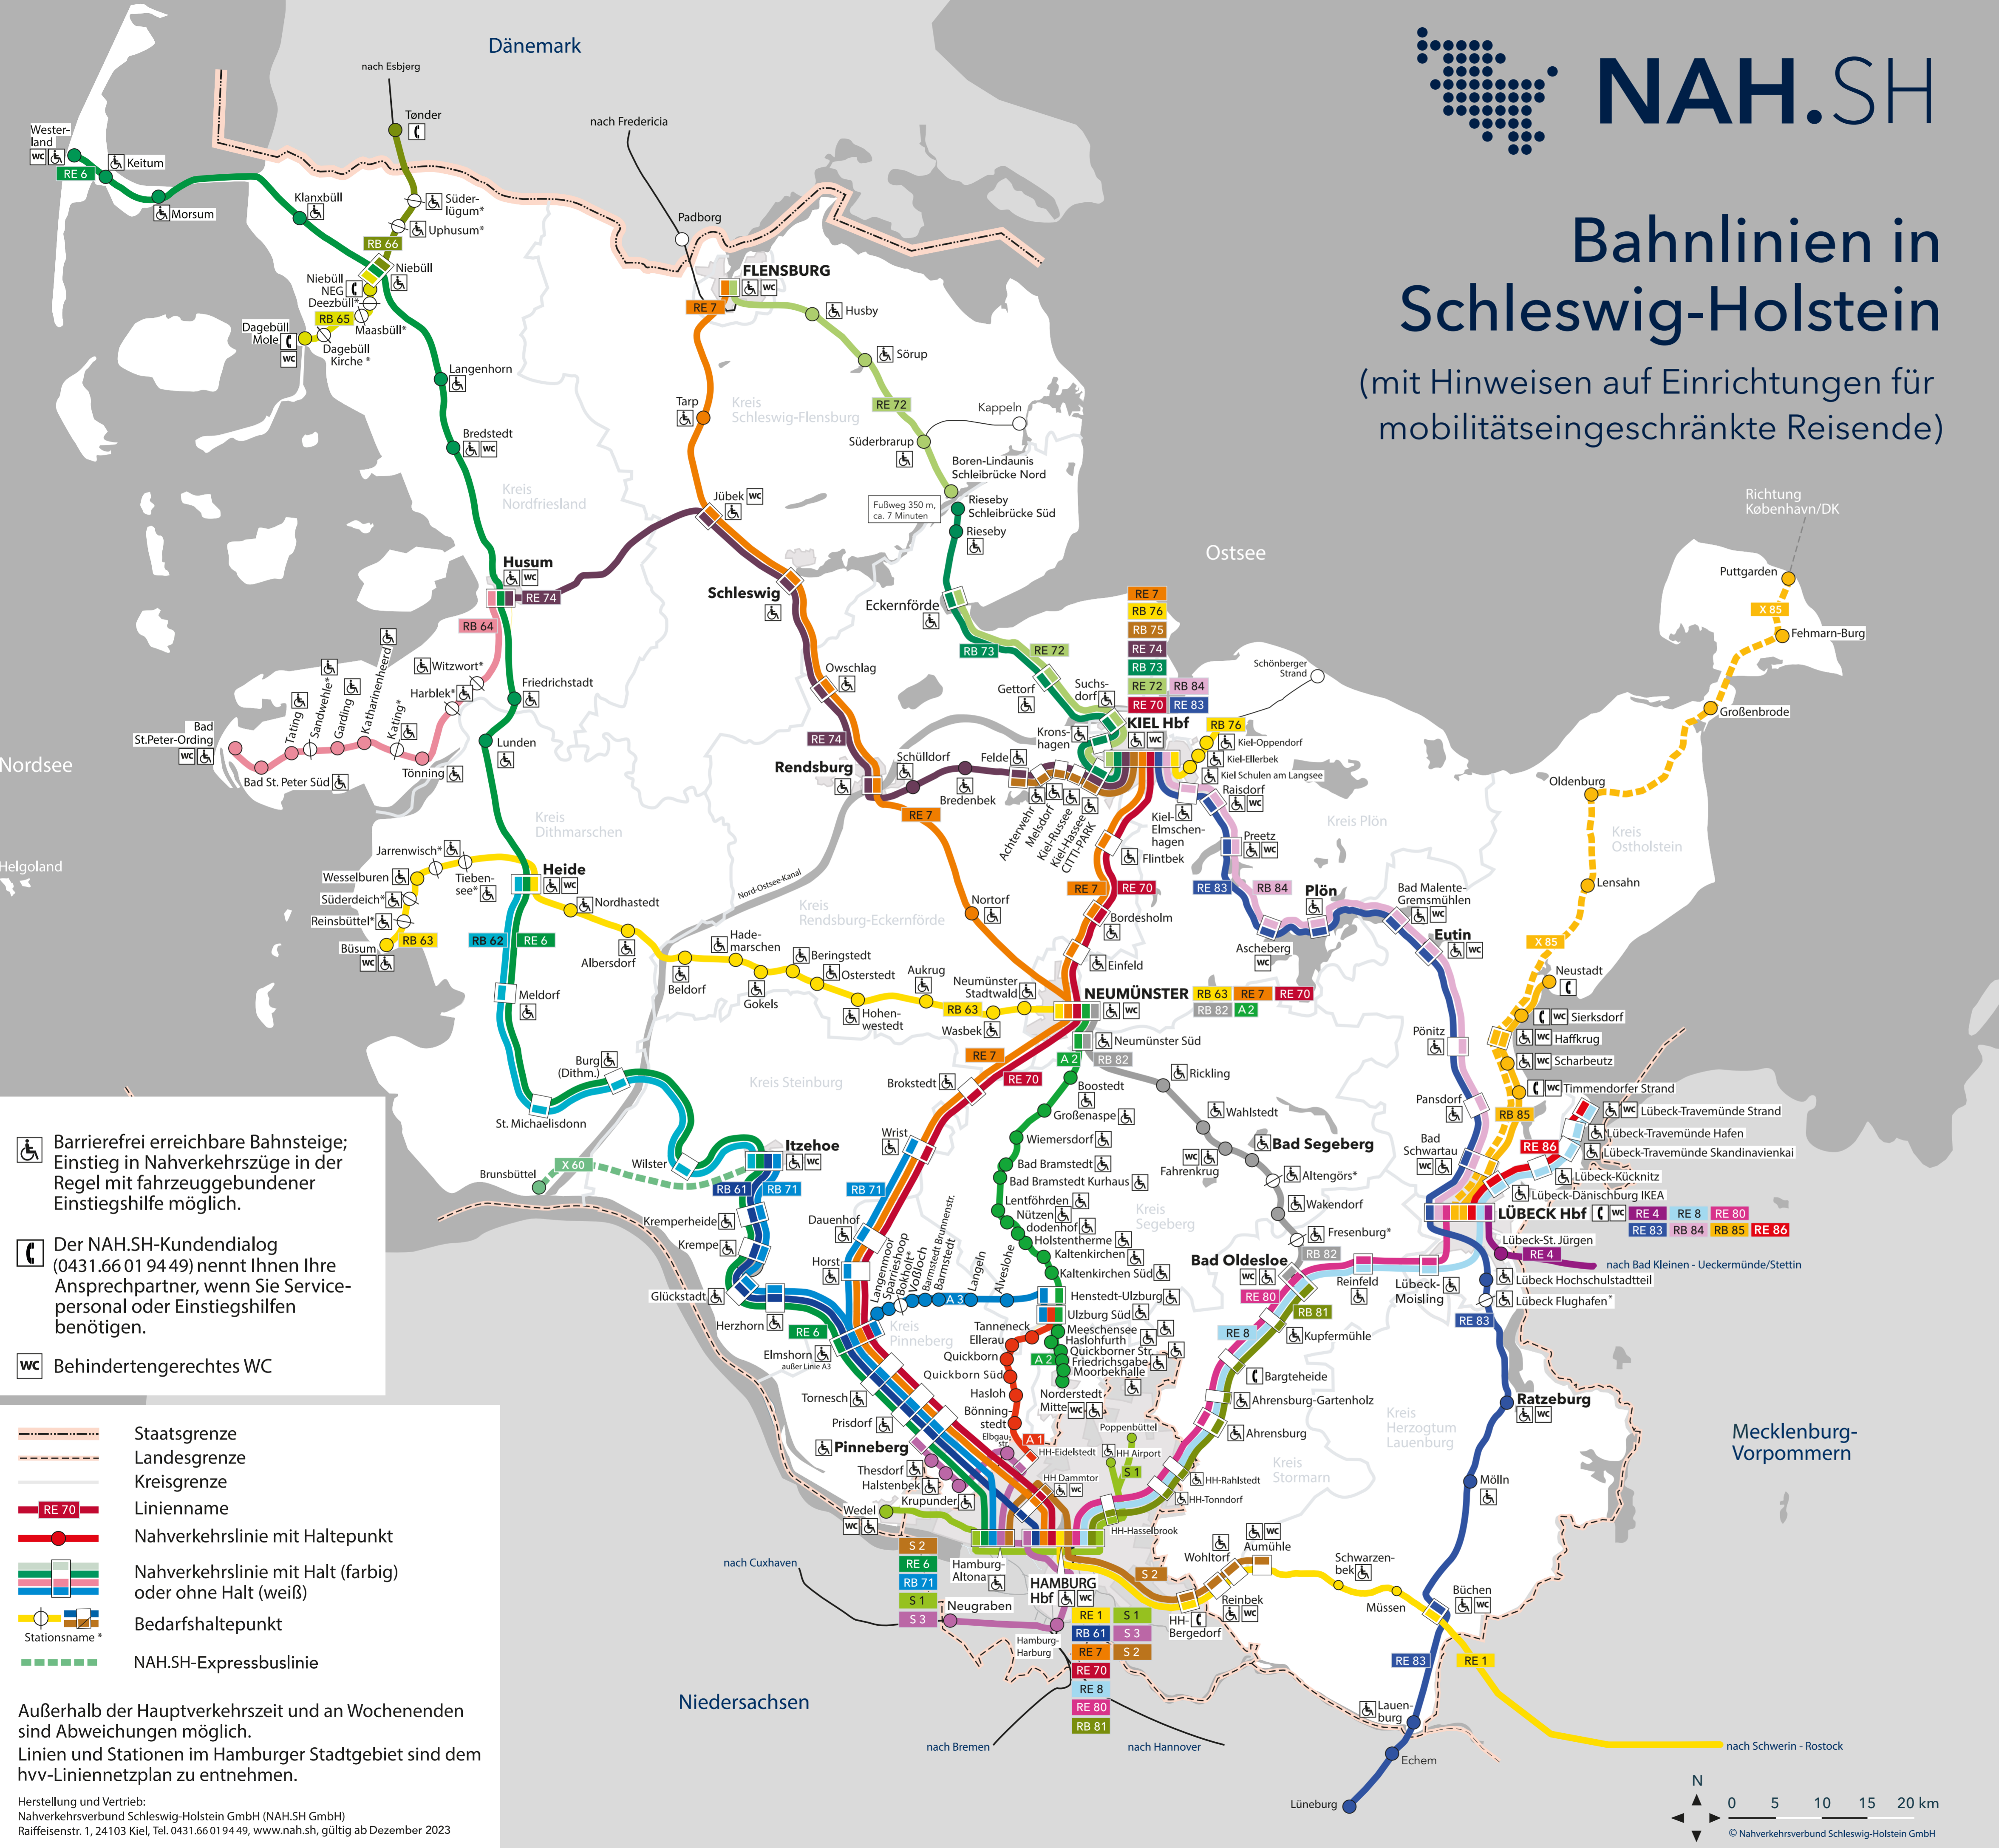

NAH.SH

Bahnlinien in Schleswig-Holstein

(mit Hinweisen auf Einrichtungen für mobilitätseingeschränkte Reisende)

- Barrierefrei erreichbare Bahnsteige; Einstieg in Nahverkehrszüge in der Regel mit fahrzeuggebundener Einstiegshilfe möglich.
- Der NAH.SH-Kundendialog (0431.66 01 94 49) nennt Ihnen Ihre Ansprechpartner, wenn Sie Servicepersonal oder Einstiegshilfen benötigen.
- Behindertengerechtes WC

- Staatsgrenze
- Landesgrenze
- Kreisgrenze
- Linienname
- Nahverkehrslinie mit Haltepunkt
- Nahverkehrslinie mit Halt (farbig) oder ohne Halt (weiß)
- Bedarfshaltepunkt
- Stationsname*
- NAH.SH-Expressbuslinie

- A 1** Ulzburg Süd - Hamburg-Eidelstedt über Tannneck - Ellerau - Quickborn - Quickborn Süd - Hasloh - Bönningstedt - Burgwedel - Schnelsen - Hörgensweg - Eidelstedt Zentrum
- A 2** Neumünster - Norderstedt Mitte über Neumünster Süd - Boostedt - Großenaspe - Wiemersdorf - Bad Bramstedt - Bad Bramstedt Kurhaus - Lentförden - Nützen - dodenhof - Holstentherme - Kaltenkirchen - Kaltenkirchen Süd - Henstedt-Ulzburg - Ulzburg Süd - Meeschensee - Haslofurth - Quickborner Str. - Friedrichsgabe - Moorbekhalle
- A 3** Elmshorn - Ulzburg Süd über Langenmoor - Sparrieshoop - Bokholt* - Voßloch - Barmstedt Brunnenstr. - Barmstedt - Langeln - Alveslohe - Henstedt-Ulzburg
- S 1** Wedel - HH-Poppenbüttel/- Hamburg Airport über Hamburg-Altona - Hamburg Hbf
- S 2** Hamburg Altona - Aumühle über Hamburg Dammtor - Hamburg Hbf - Hamburg-Bergedorf - Reinbek - Wohltorf
- S 3** Pinneberg - Hamburg - Neugraben über Thesdorf - Halstenbek - Krupunder - Hamburg Elbgaustraße - Hamburg-Eidelstedt - Hamburg-Altona - Hamburg Hbf - Harburg